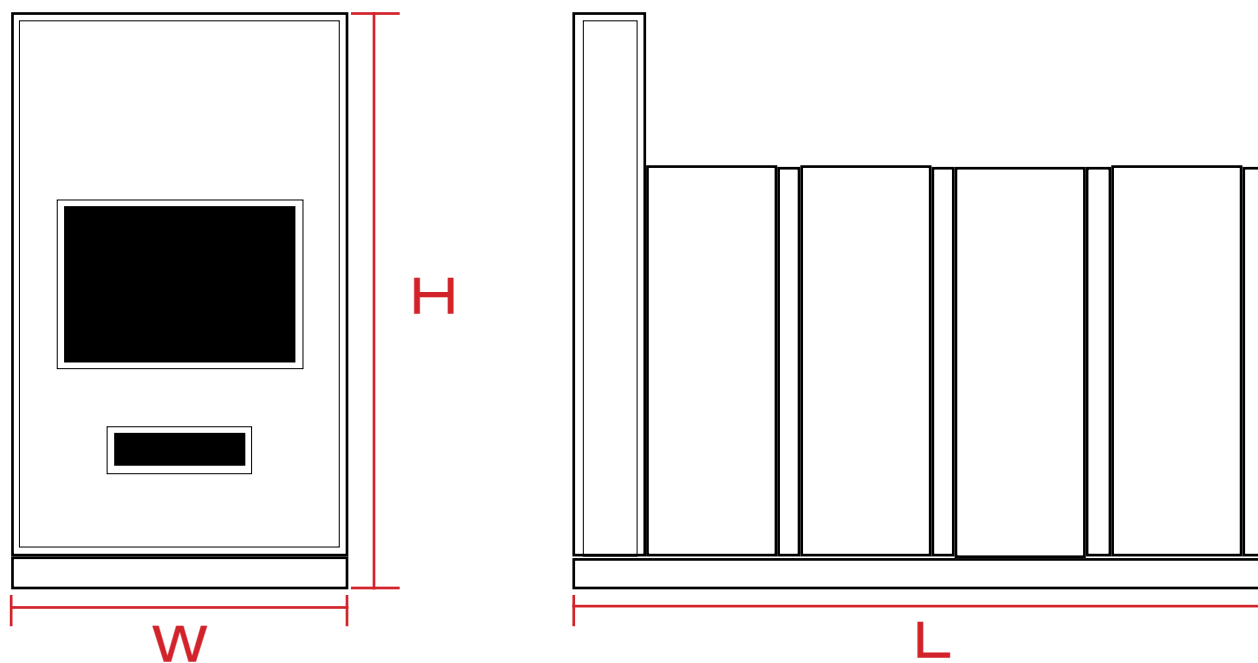

VENTAJAS DE LA SERIE SPIRIT

- * Bajo consumo de gas
- * Fácil operación
- * Cremaciones más rápidas
- * Tecnología de punta
- * Funcionamiento ecológico

DIMENSIONES & CARACTERÍSTICAS

	SPIRIT KS	SPIRIT K	SPIRIT KX
ALTURA (H)	2.29 m	2.39 m	2.90 m
ANCHO (W)	1.42 m	1.66 m	2.30 m
LARGO (L)	3.37 m	3.61 m	3.85 m
PESO	8,000 kg	10,000 kg	16,000 kg
QUEMADORES	2	2	4
COMBUSTIBLE	Gas L.P./Gas Natural		
ENERGÍA ELÉCTRICA	220 VCA Trifásico/Monofásico		